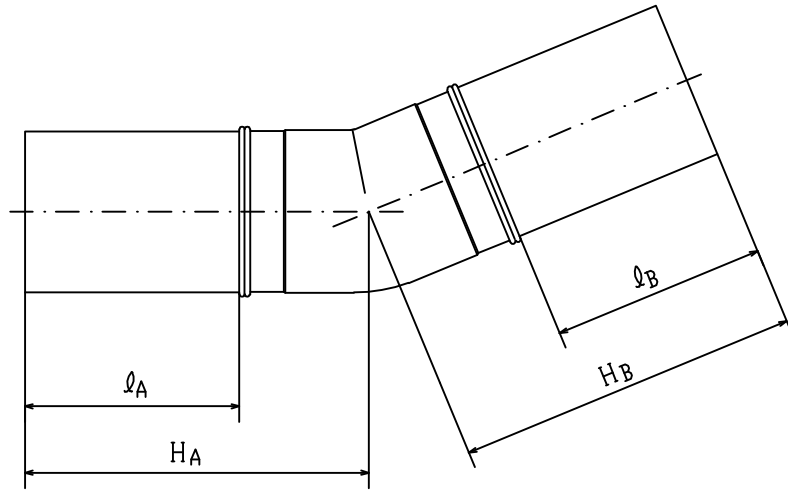

品名

バットピゴット継手 22.5° エルボ

2008.04.01

NoC2 C036

呼び径	銘柄名	$\varnothing_A$	$\varnothing_B$	$H_A$	$H_B$
150	CE22150U	250	250	380	380
	CE221502	250	250	380	380
200	CE22200U	260	260	475	475
	CE222002	260	260	475	475