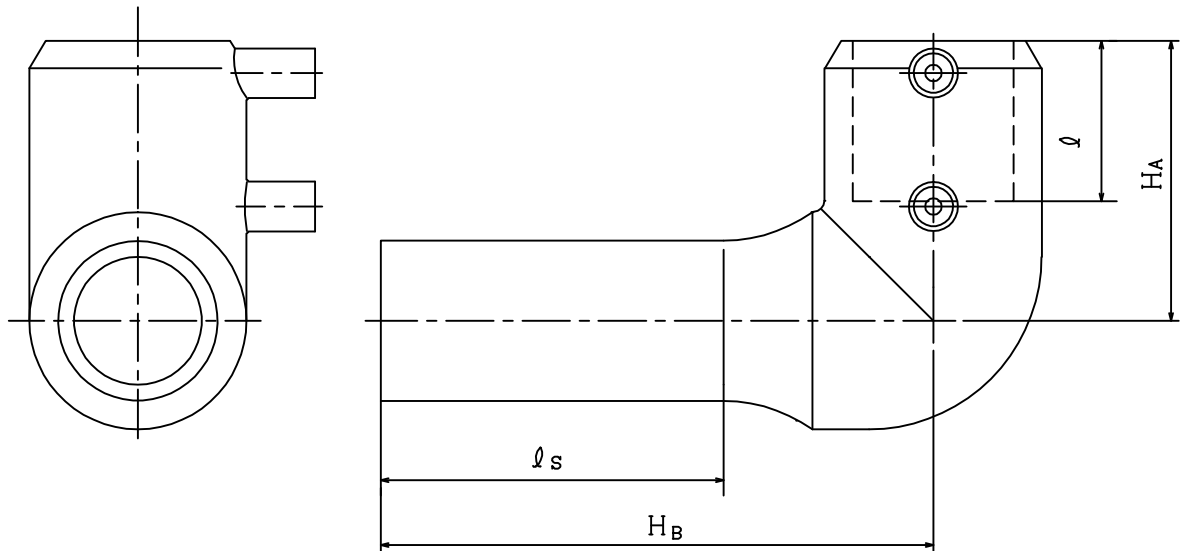

品名

EF継手 ストリートエルボ

2008.09.01

GAS196 GAS2190

呼び径	銘柄名	\varnothing	l_s	H_A	H_B
25	EFSTRE25	45	90	65	140
30	EFSTRE30	45	90	75	140
50	EFSTRE50	50	120	90	185
75	EFSTRE75	65	140	120	235
100	EFSTRE100U	70	130	130	235