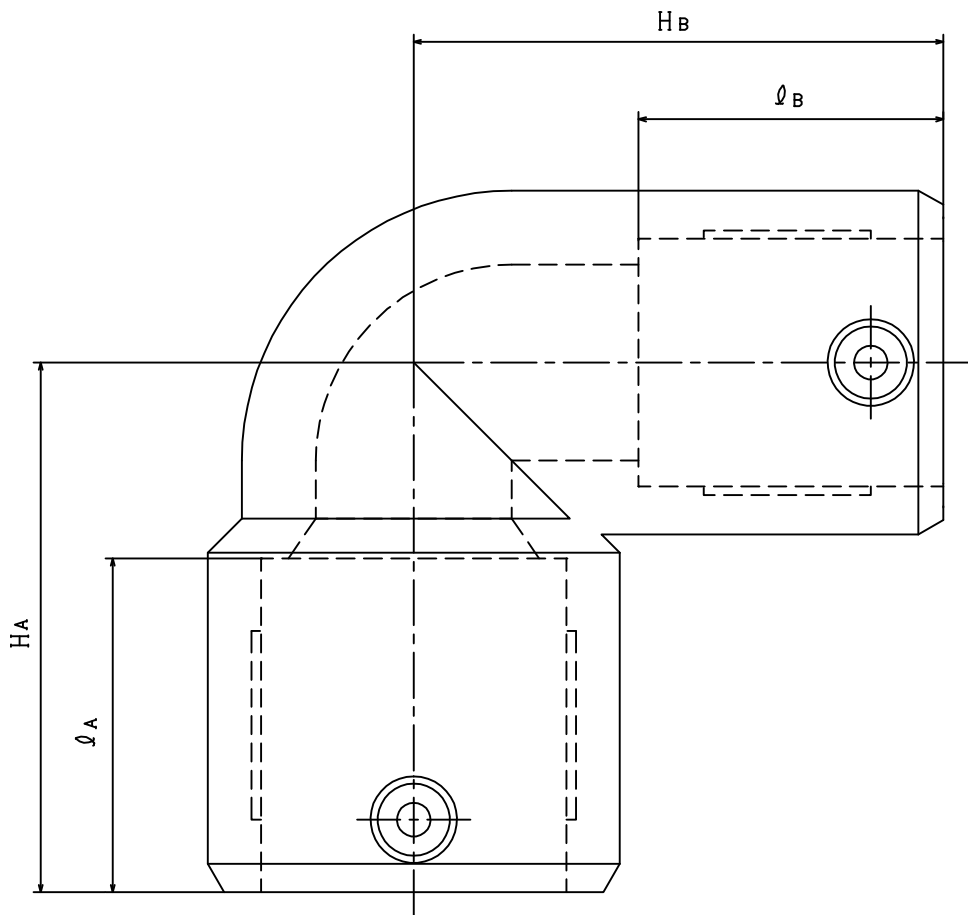

品名

E F継手 異径エルボ

2008.04.01

NoC7 C103

呼び径	銘柄名	$\varnothing A$	$\varnothing B$	HA	HB
30×25	EFE3025	45	40	75	75