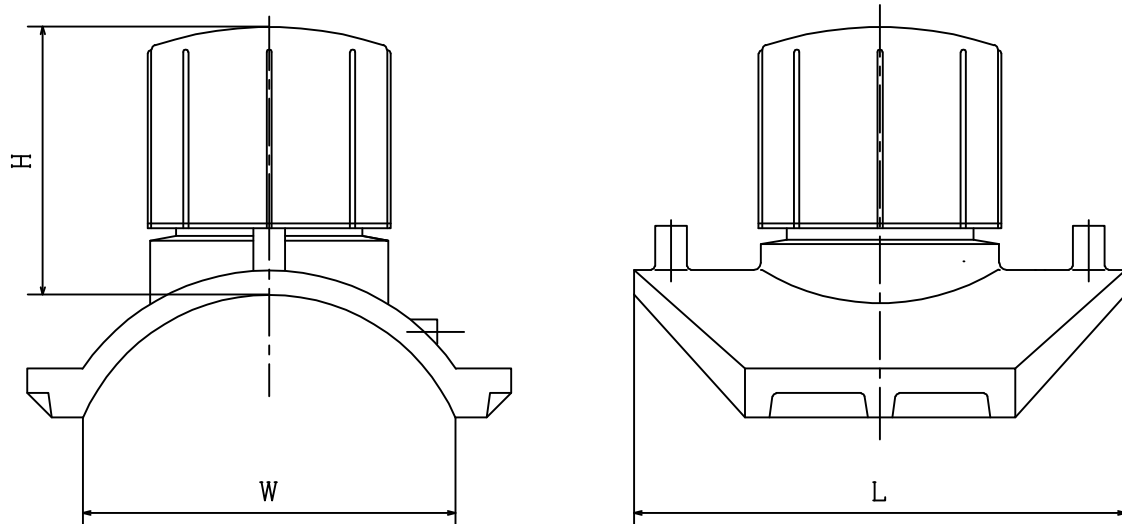

品名

E F継手 バイパスサドル(一体型)

2015. 12. 14

No C8 C027

呼び径	銘柄名	W	L	H
50×30	EFBD5030	60	110	95
75×30	EFBD7530	89	110	95
150×50	EFBD15050	147	160	110

品名

EF継手 バイパスサドル(組立加工)

2015.12.14

NoC2 C026

呼び径	銘柄名	W	L	H
75×50	EFBD7550	89	140	115
100×30	EFBD10030	114	110	85
100×50	EFBD10050	114	140	115
150×30	EFBD15030	145	110	85
200×50	EFBD20050	177	200	115