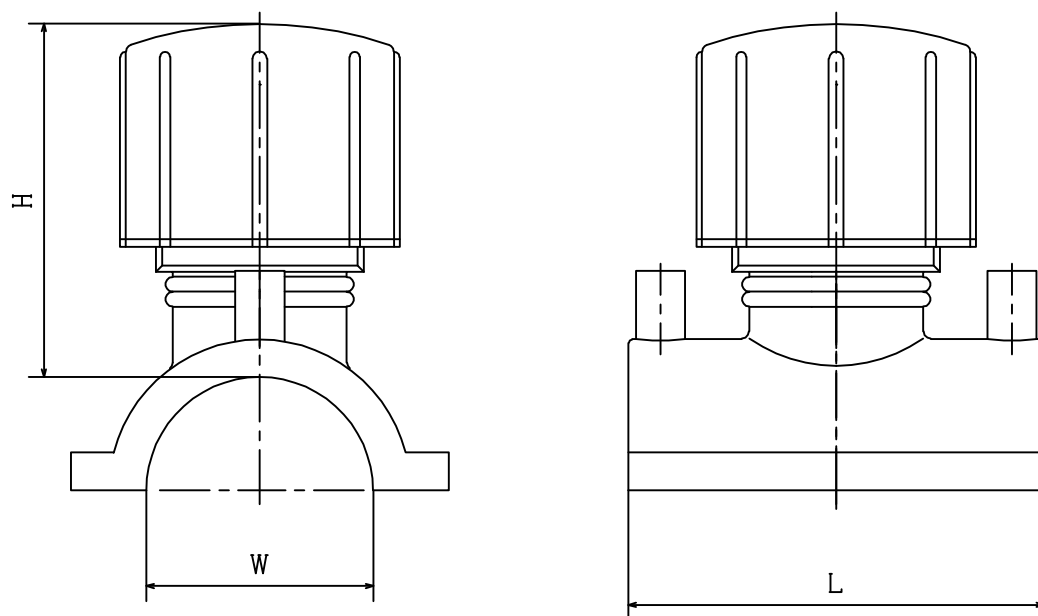

品名

E F継手 バイパスサドル(一体型)

2015. 12. 14

No C8 C027

呼び径	銘柄名	W	L	H
50×30	EFBD5030	60	110	95
75×30	EFBD7530	89	110	95
150×50	EFBD15050	147	160	110

品名

EF継手 バイパスサドル(組立加工)

2015.12.14

NoC2 C026

呼び径	銘柄名	W	L	H
75×50	EFBD7550	89	140	115
100×30	EFBD10030	114	110	85
100×50	EFBD10050	114	140	115
150×30	EFBD15030	145	110	85
200×50	EFBD20050	177	200	115