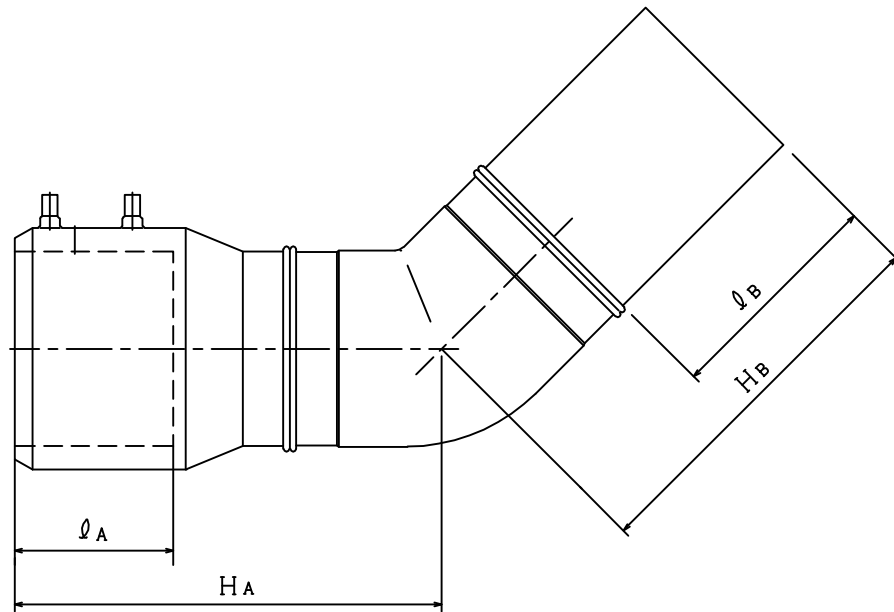

品名

EF継手 45°片受エルボ

2008.04.01

NoC1 C010

呼び径	銘柄名	\varnothing_A	\varnothing_B	H_A	H_B
150	EE45150U EE451502	105	250	280	380
200	EE45200U EE452002	115	260	370	470