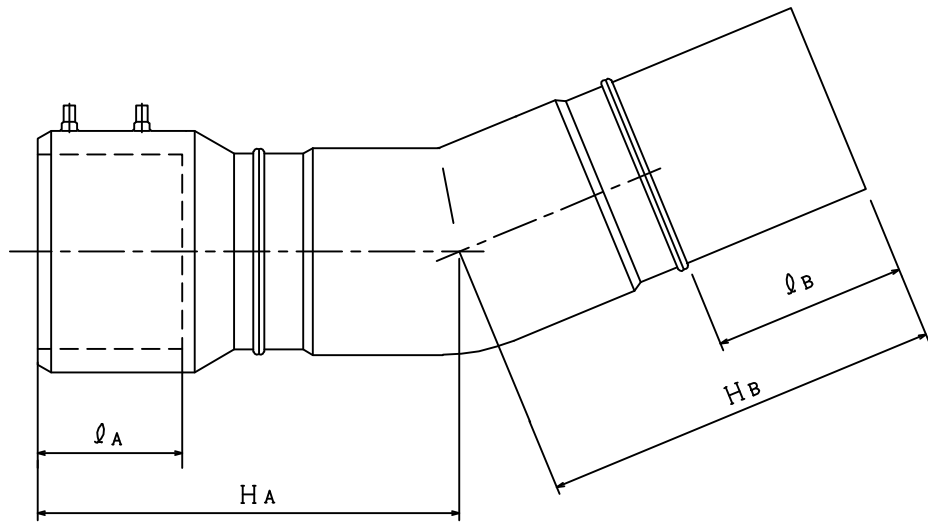

品名

EF継手 22.5°片受エルボ

2008.04.01

NoC1 C011

呼び径	銘柄名	\varnothing_A	\varnothing_B	H_A	H_B
150	EE22150U EE221502	105	250	280	380
200	EE22200U EE222002	115	260	375	475